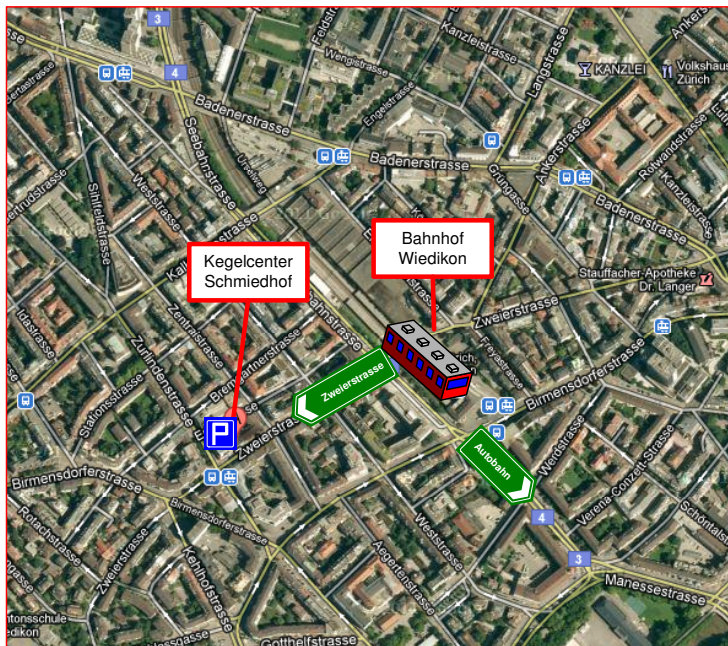

Kegelcenter Schmiedhof, Zweierstrasse 136., 8003 Zürich

Tel: +41 (0)43 960 00 50

Email: jurt@kegelcenter.ch

Bahn:

ab Hauptbahnhof mit
Tram Nr. 14 Richtung
Triemli. Haltestelle
Schmiede-Wiedikon.

von Bern/Basel:

via A1 auf West-
umfahrung A3.
Richtung
Üetlibergtunnel bis
Autobahn Ende Zürich.

von Luzern:

via A4 / A3 bis
Autobahn Ende Zürich.

Tiefgarage:

Zufahrt Zurlinden-
strasse /Erikastrasse

Kegelbahn im

2. Untergeschoss.